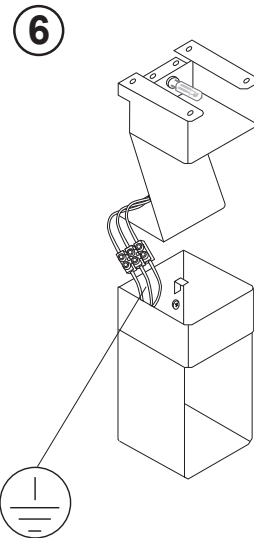

369227 "369" - Lampada a parete in acciaio inox / Wall-mounted light in stainless steel

GY6.35 - 50W - 12V

La sicurezza dell'apparecchio è garantita solo con l'uso appropriato delle seguenti istruzioni; pertanto è necessario conservarle.
Sostituire gli schermi di protezione danneggiati.
Prima di effettuare qualsiasi manutenzione all'apparecchio, togliere la tensione.

The safety of this unit is guaranteed only by proper use of these instructions; it is therefore necessary to keep them.
Replace screens when damaged.
Before assembling or carrying out maintenance, take away power.