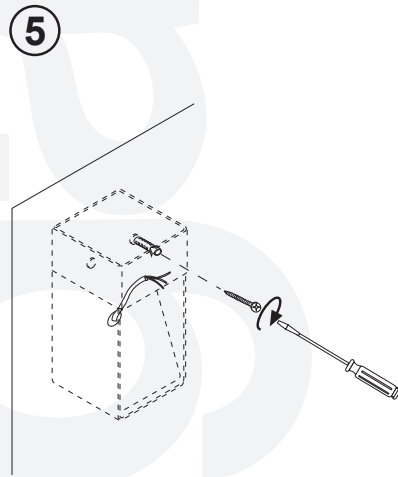

369227 "369" - Lampada a parete in acciaio inox / Wall-mounted light in stainless steel

GY6.35 - 50W - 12V

La sicurezza dell'apparecchio è garantita solo con l'uso appropriato delle seguenti istruzioni; pertanto è necessario conservarle.
Sostituire gli schermi di protezione danneggiati.
Prima di effettuare qualsiasi manutenzione all'apparecchio, togliere la tensione.