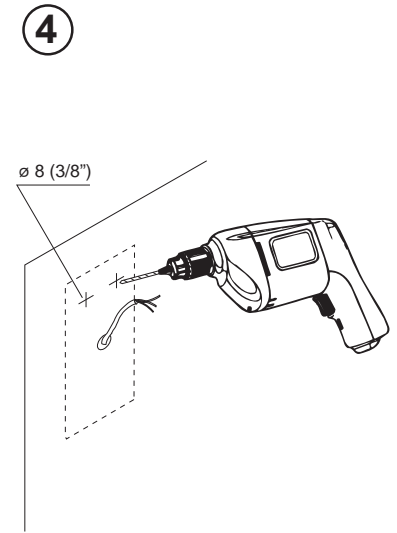

369227 "369" - Lampada a parete in acciaio inox / Wall-mounted light in stainless steel

GY6.35 - 50W - 12V

La sicurezza dell'apparecchio è garantita solo con l'uso appropriato delle seguenti istruzioni; pertanto è necessario conservarle.
Sostituire gli schermi di protezione danneggiati.
Prima di effettuare qualsiasi manutenzione all'apparecchio, togliere la tensione.