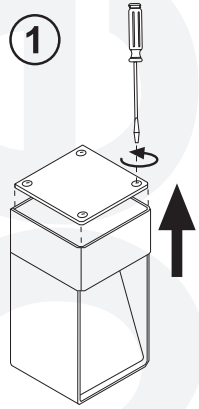

369227 "369" - Lampada a parete in acciaio inox / Wall-mounted light in stainless steel

GY6.35 - 50W - 12V

La sicurezza dell'apparecchio è garantita solo con l'uso appropriato delle seguenti istruzioni; pertanto è necessario conservarle.
Sostituire gli schermi di protezione danneggiati.
Prima di effettuare qualsiasi manutenzione all'apparecchio, togliere la tensione.