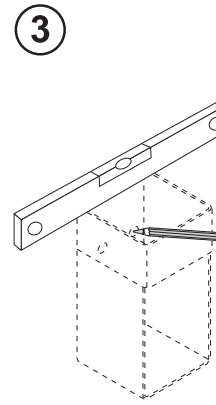

369227 "369" - Lampada a parete in acciaio inox / Wall-mounted light in stainless steel

GY6.35 - 50W - 12V

La sicurezza dell'apparecchio è garantita solo con l'uso appropriato delle seguenti istruzioni; pertanto è necessario conservarle.
Sostituire gli schermi di protezione danneggiati.
Prima di effettuare qualsiasi manutenzione all'apparecchio, togliere la tensione.