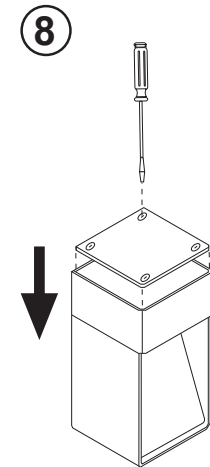

369227 "369" - Lampada a parete in acciaio inox / Wall-mounted light in stainless steel

GY6.35 - 50W - 12V

La sicurezza dell'apparecchio è garantita solo con l'uso appropriato delle seguenti istruzioni; pertanto è necessario conservarle.
Sostituire gli schermi di protezione danneggiati.
Prima di effettuare qualsiasi manutenzione all'apparecchio, togliere la tensione.